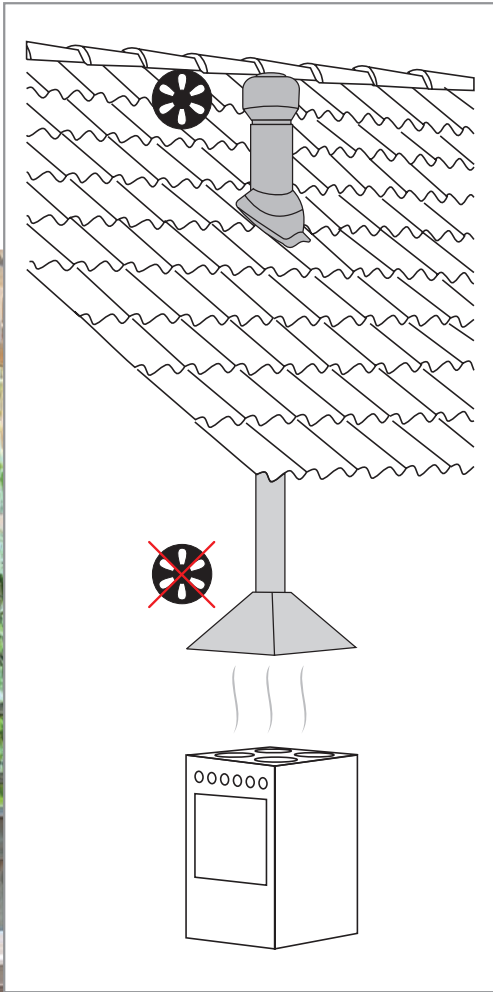

VILPE[®]

Innovative and Easy

KUCHYŇNĚ S VENTILACÍ VILPE[®] JE OÁZOU KLIDU

SYSTEM TICHÉ KUCHYŇNĚ VILPE[®] JE ZALOŽEN
NA BEZMOTOROVÉM KUCHYŇSKÉM ODSAVAČI PAR
V KOMBINACI SE STŘEŠNÍM VENTILÁTOREM VILPE[®].

VILPE[®]